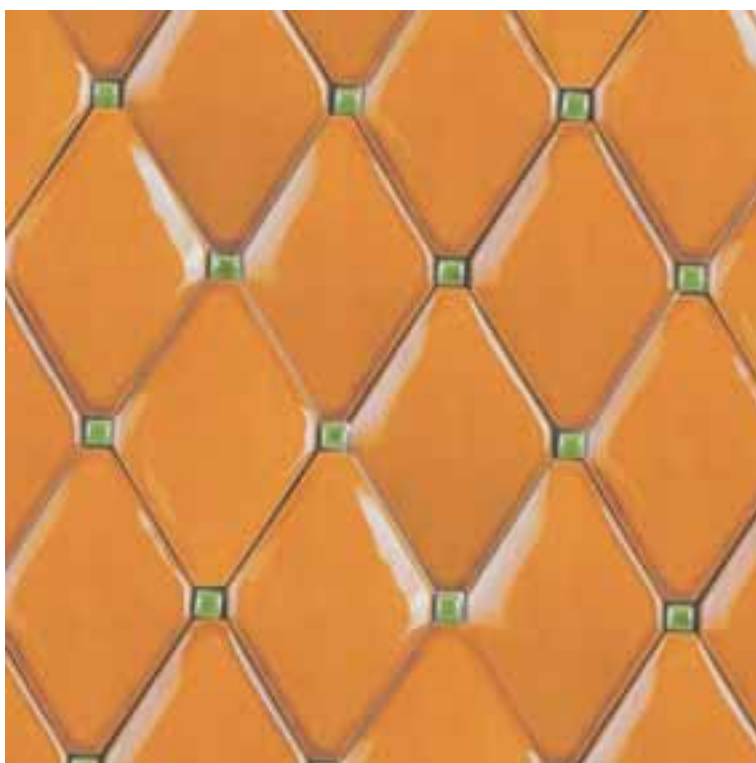

I formati speciali "Capitonné"

(Supporto pressato a mano)