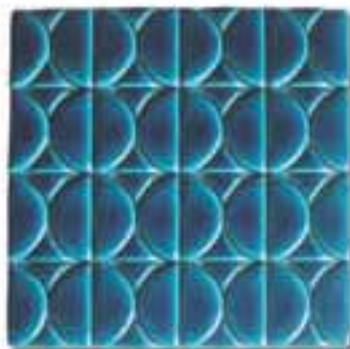

Lune Verde mela (20x20)

M057
(*M058)

Lune Verde mela (5x20) **P020**
(*P021)

Lune Verde mela (5x5) **P010**
(*P011)

Azteko Marago (20x20) **M057**
(*M058)

Azteko Marago (5x20) **P020**
(*P021)

Cunei Smeraldo (20x20)