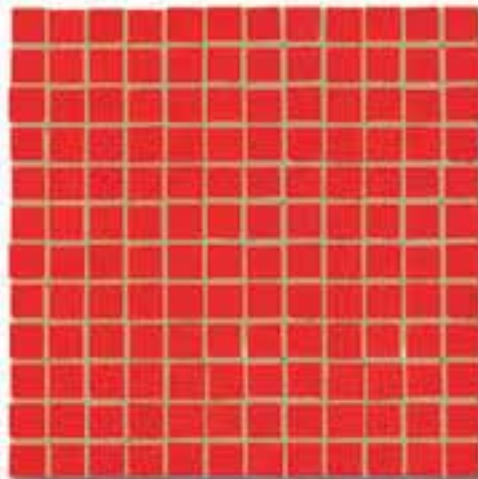

Monocolor rosso(2,5x2,5) **P037**
(*P038)