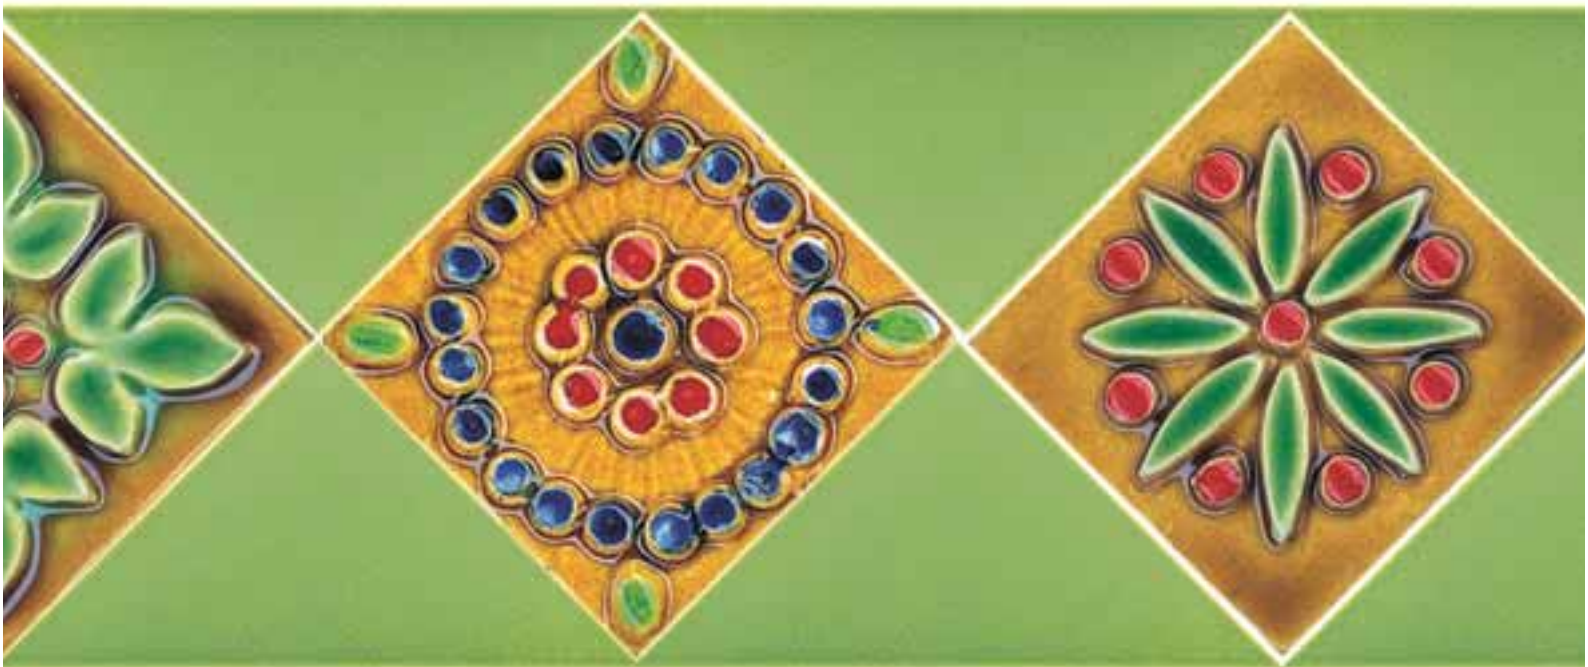

(*) Miele

Bianco

I Lavabi

Lavabo Conca L. 65x40 cm - H.14 cm **P080**

Lavabo Rettangolo 60x40 cm - H.10 cm **P080**

Lavabo Quadrato 45x45 cm - H.10 cm **P080**

Realizzabili in tutti i colori della serie porcellane

Tops e Lavabi

Lavabo Conchiglia L. 45x45 cm - H. 17 cm **P080**

Top pasta bianca 60x90 cm **P081**

Lavabo Disco Ø47 **P080**

Top pasta bianca sagomato 60x90 cm **P081**

Realizzabili in tutti i colori della serie porcellane
I tops sono realizzabili anche in pietra lavica di varie forme e misure

Caratteristiche tecniche e consigli di posa

La serie "Le Porcellane" nasce dalla fusione di un supporto in pasta bianca con uno smalto altamente cristallino. Tale smalto conferisce alla superficie il caratteristico effetto "craquelè", che rende molto particolari questo tipo di piastrelle. Proprio in funzione dell'effetto "craquelè", e quindi in funzione del tipo di smalto, le piastrelle della serie "Le Porcellane" necessitano di un semplicissimo ma quanto mai utile trattamento impregnante.