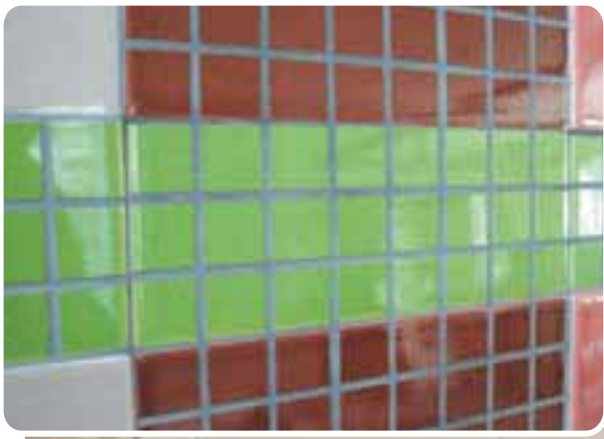

Realizzabili in tutti i colori e miscele personalizzabili

(Il materiale viene fornito sciolto)

I formati speciali

“Gabbiano”

(Supporto pressato a mano)

Turchese / Blu Marago / Cielo

M060 **P002**
(*M061) **(*P003)**